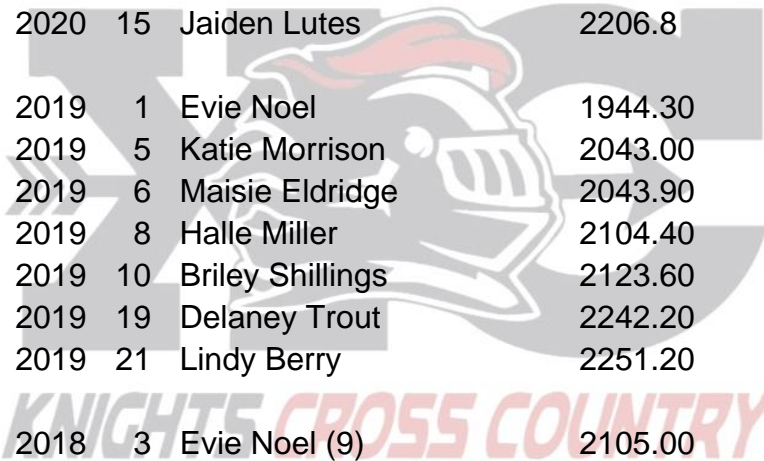

IHSAA Sectional

<u>Year</u>	<u>Pl</u>	<u>Name</u>	<u>Time</u>	<u>Team Place</u>
2021	1	Gnister Grant	1922.9	1
2021	3	Halle Miller	2014.9	1
2021	4	Micah Peals	2033.0	1
2021	6	Ellia Hayes	2050.4	1
2021	7	Maisie Eldridge	2051.6	1
2021	8	Katie Morrison	2108.5	1
2021	13	Brooklyn Eldridge	2214.7	1
2020	1	Gnister Grant	1951.0	1
2020	2	Ellia Hayes	2017.6	1
2020	5	Maisie Eldridge	2048.4	1
2020	6	Halle Miller	2049.4	1
2020	7	Katie Morrison	2058.9	1
2020	8	Briley Shillings	2104.1	1
2020	15	Jaiden Lutes	2206.8	1
2019	1	Evie Noel	1944.30	1
2019	5	Katie Morrison	2043.00	1
2019	6	Maisie Eldridge	2043.90	1
2019	8	Halle Miller	2104.40	1
2019	10	Briley Shillings	2123.60	1
2019	19	Delaney Trout	2242.20	1
2019	21	Lindy Berry	2251.20	1
2018	3	Evie Noel (9)	2105.00	2
2018	6	Eden Siples (12)	2125.10	2
2018	18	Tierinee Bryan (9)	2309.90	2
2018	19	Lindy Berry (10)	2315.90	2
2018	26	Yahaira Martinez (11)	2407.30	2
2018	40	Regina Rusin (10)	2544.80	2
2018	41	Alysa Meyer (11)	2550.40	2
2017	12	Eden Siples (11)	2312.40	6
2017	14	Lindy Berry (9)	2332.80	6
2017	38	Tia Jones (12)	2558.20	6
2017	41	Regina Rusin (9)	2605.80	6
2017	47	Cheyenne Mullenix (12)	2720.00	6
2017	51	Olivia Williams (9)	2843.40	6
2017	62	Cathy Smith (12)	3255.10	6